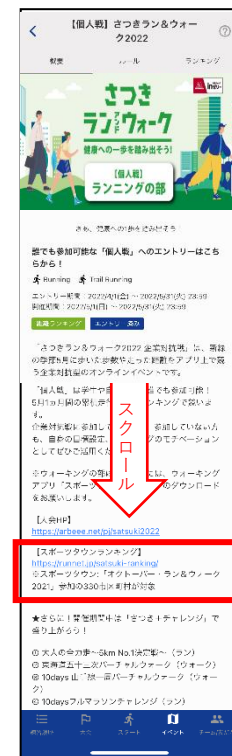

## 3 全国個人ランキング

「月間（5/1～6/2）の累積走行距離（km）」  
でランキングを発表します。

総合ランキング以外にも下記部門のランキングが確認できます。

- ・都道府県
- ・スポーツタウン\*
- ・年代別
- ・性別

\*スポーツタウン：「オクトーバー・ラン&ウォーク2023」参加の311市区町村が対象

※1時間おきに走行データを集計し、ランキングに反映します。

全国個人ランキングを確認するためには  
「【個人戦】さつきラン&ウォーク2024」へのエントリーが必要です。

■個人戦（ランニングの部）参加ガイドブックはこちら

[https://www.satsuki-rw.com/2024/wp-content/uploads/2024/04/2024\\_guide\\_running\\_individual\\_0422.pdf](https://www.satsuki-rw.com/2024/wp-content/uploads/2024/04/2024_guide_running_individual_0422.pdf)

# 全国個人ランキングの確認方法

①

「イベント」タブをタップ  
「エントリー中」を選択し、  
「【個人戦】さつきラン&  
ウォーク2024」をタップ

②

「ランキング」をタップ

5月1日より、  
ランキングが表示されます。

詳細は「その他」の  
「Web版ランキング」より  
ご確認ください。

※スポーツタウン  
ランキングは「概要」  
ページをスクロール、  
URLをクリックして  
ご確認ください。

\*スポーツタウン：  
「オクトーバー・ラン&  
ウォーク2023」参加の  
311市区町村が対象