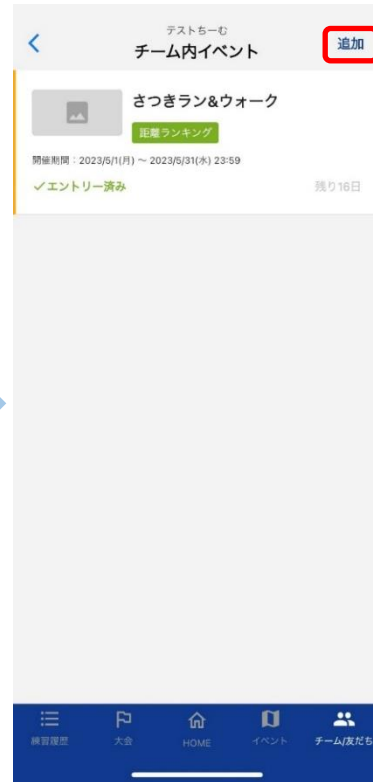

# 企業内ランキング確認方法

## 【新規チーム作成方法】

TATTA起動>「チーム/友だち」>「+チームの新規登録」>種目を「Running」で選択>任意の登録

◆新規チームで「チーム内イベント」を作成してさつきラン&ウォーク期間のチーム内ランキングや参加者が確認できます！

※開催日時は①5月1日～31日と②6月1日～2日の二つを設定ください。

①新規チーム  
「全てのイベント」をタップ

②「追加」をタップ

③「距離ランキング」をタップ